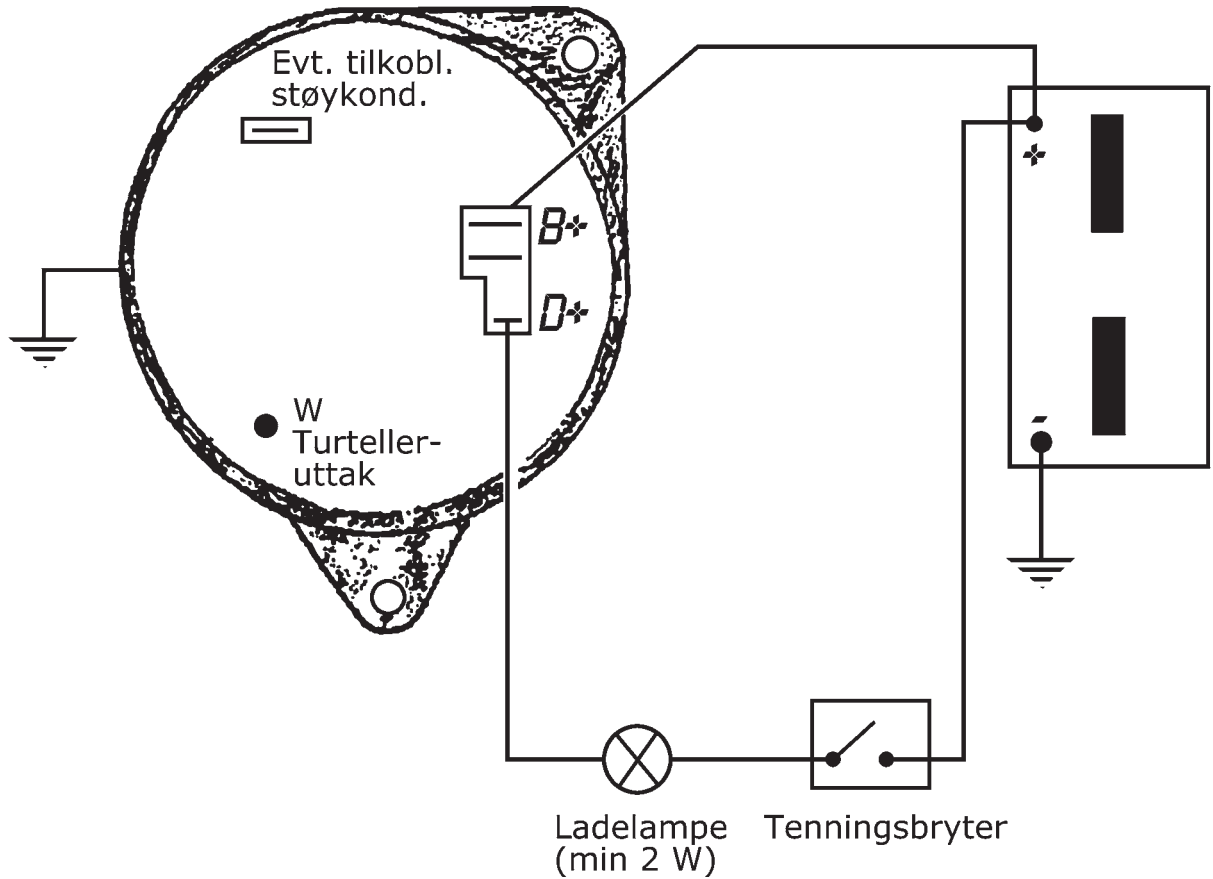

Koblingsskjema for vekselstrømsdynamoer med innebygget regulator.

Koblingsskjema for vekselstrømsdynamoer av typen EH 11201747.