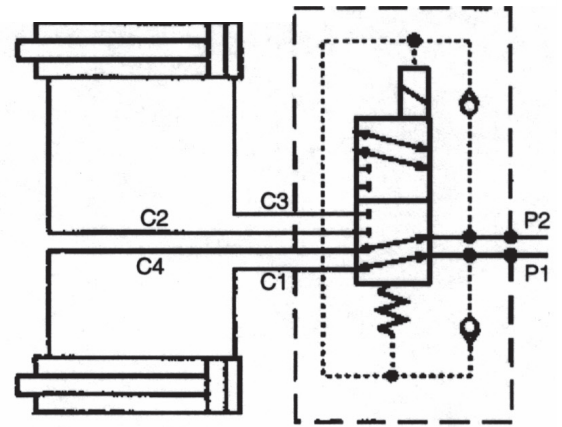

Kretsvekslere
220 V vekselstrøm

12 og 24 volt

Denne stikker benyttes ikke ved likestrøm

Oljeinntak P1 og P2
Uttak uten strøm - C1 og C4
Uttak med strøm - C2 og C3