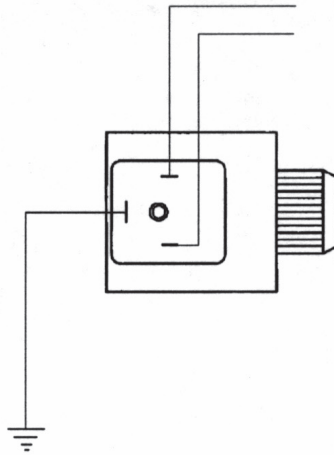

Kretsvekslere
220 V vekselstrøm

12 og 24 volt

Denne stikker benyttes ikke ved likestrøm

Oljeinntak P1 og P2
Uttak uten strøm - C1 og C4
Uttak med strøm - C2 og C3