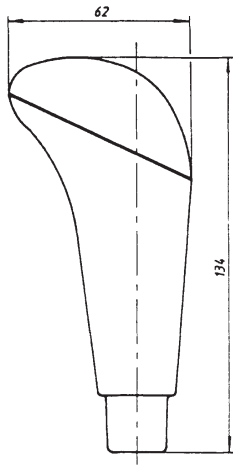

SPAKHANDTAG MED STRÖMSTÄLLARE

Invändigt gängad
M14 x 1,5

KOPPLINGS-SCHEMA