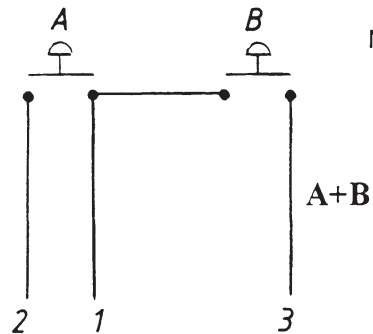

SPAKHANDTAG MED STRÖMSTÄLLARE

Invändigt gängad
M14 x 1,5

KOPPLINGS-SCHEMA