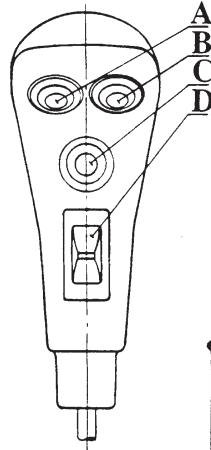

SPAKHANDTAG MED STRÖMSTÄLLARE

Invändigt gängad
M14 x 1,5

KOPPLINGS-SCHEMA