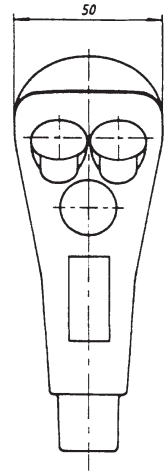

SPAKHANDTAG MED STRÖMSTÄLLARE

Invändigt gängad
M14 x 1,5

KOPPLINGS-SCHEMA